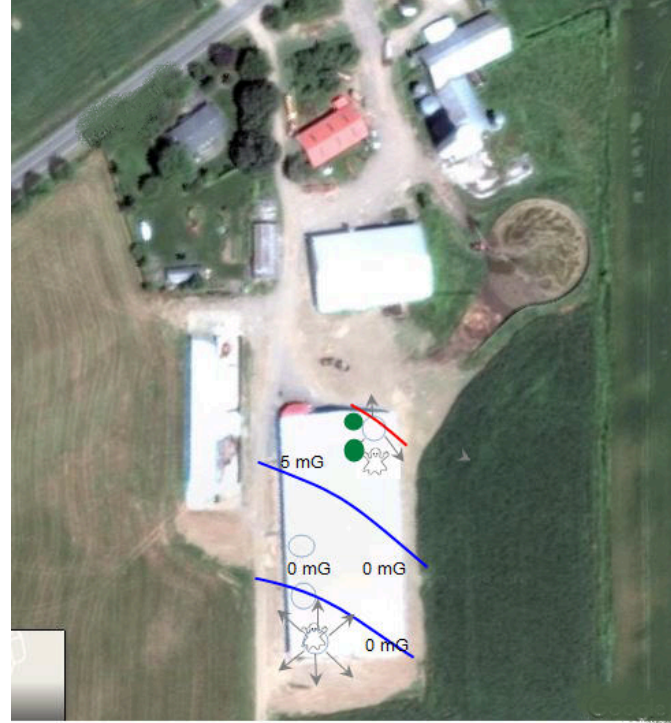

LE DÉROULEMENT

Une date de l'étude est planifiée à l'avance pour l'étude. Vous n'avez rien à préparer. Ceci dure environ 3h. Nous étudions chacune des pièces de la maison/terrain ou étable en évaluant les différents aspects du lieu (cosmo-tellurique, électromagnétisme, subtil). Si nous pouvons effectuer des corrections, nous vous en avisons pour avoir votre autorisation.