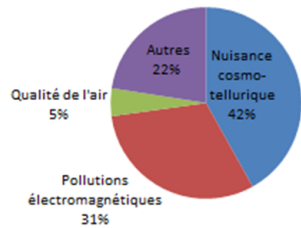

LE RAPPORT

Un rapport vous est remis dans les jours suivants sur l'étude avec les phénomènes rencontrés, les correctifs apportés et éventuellement des actions à prendre de votre côté.

Répartition des nuisances trouvées dans les maisons au Québec

TYPES D'ÉTUDE RECHERCHÉE

- Ferme laitière / apicole / viticole / agricole
- Maraîcher
- Centre équestre
- Centre de santé
- Maison